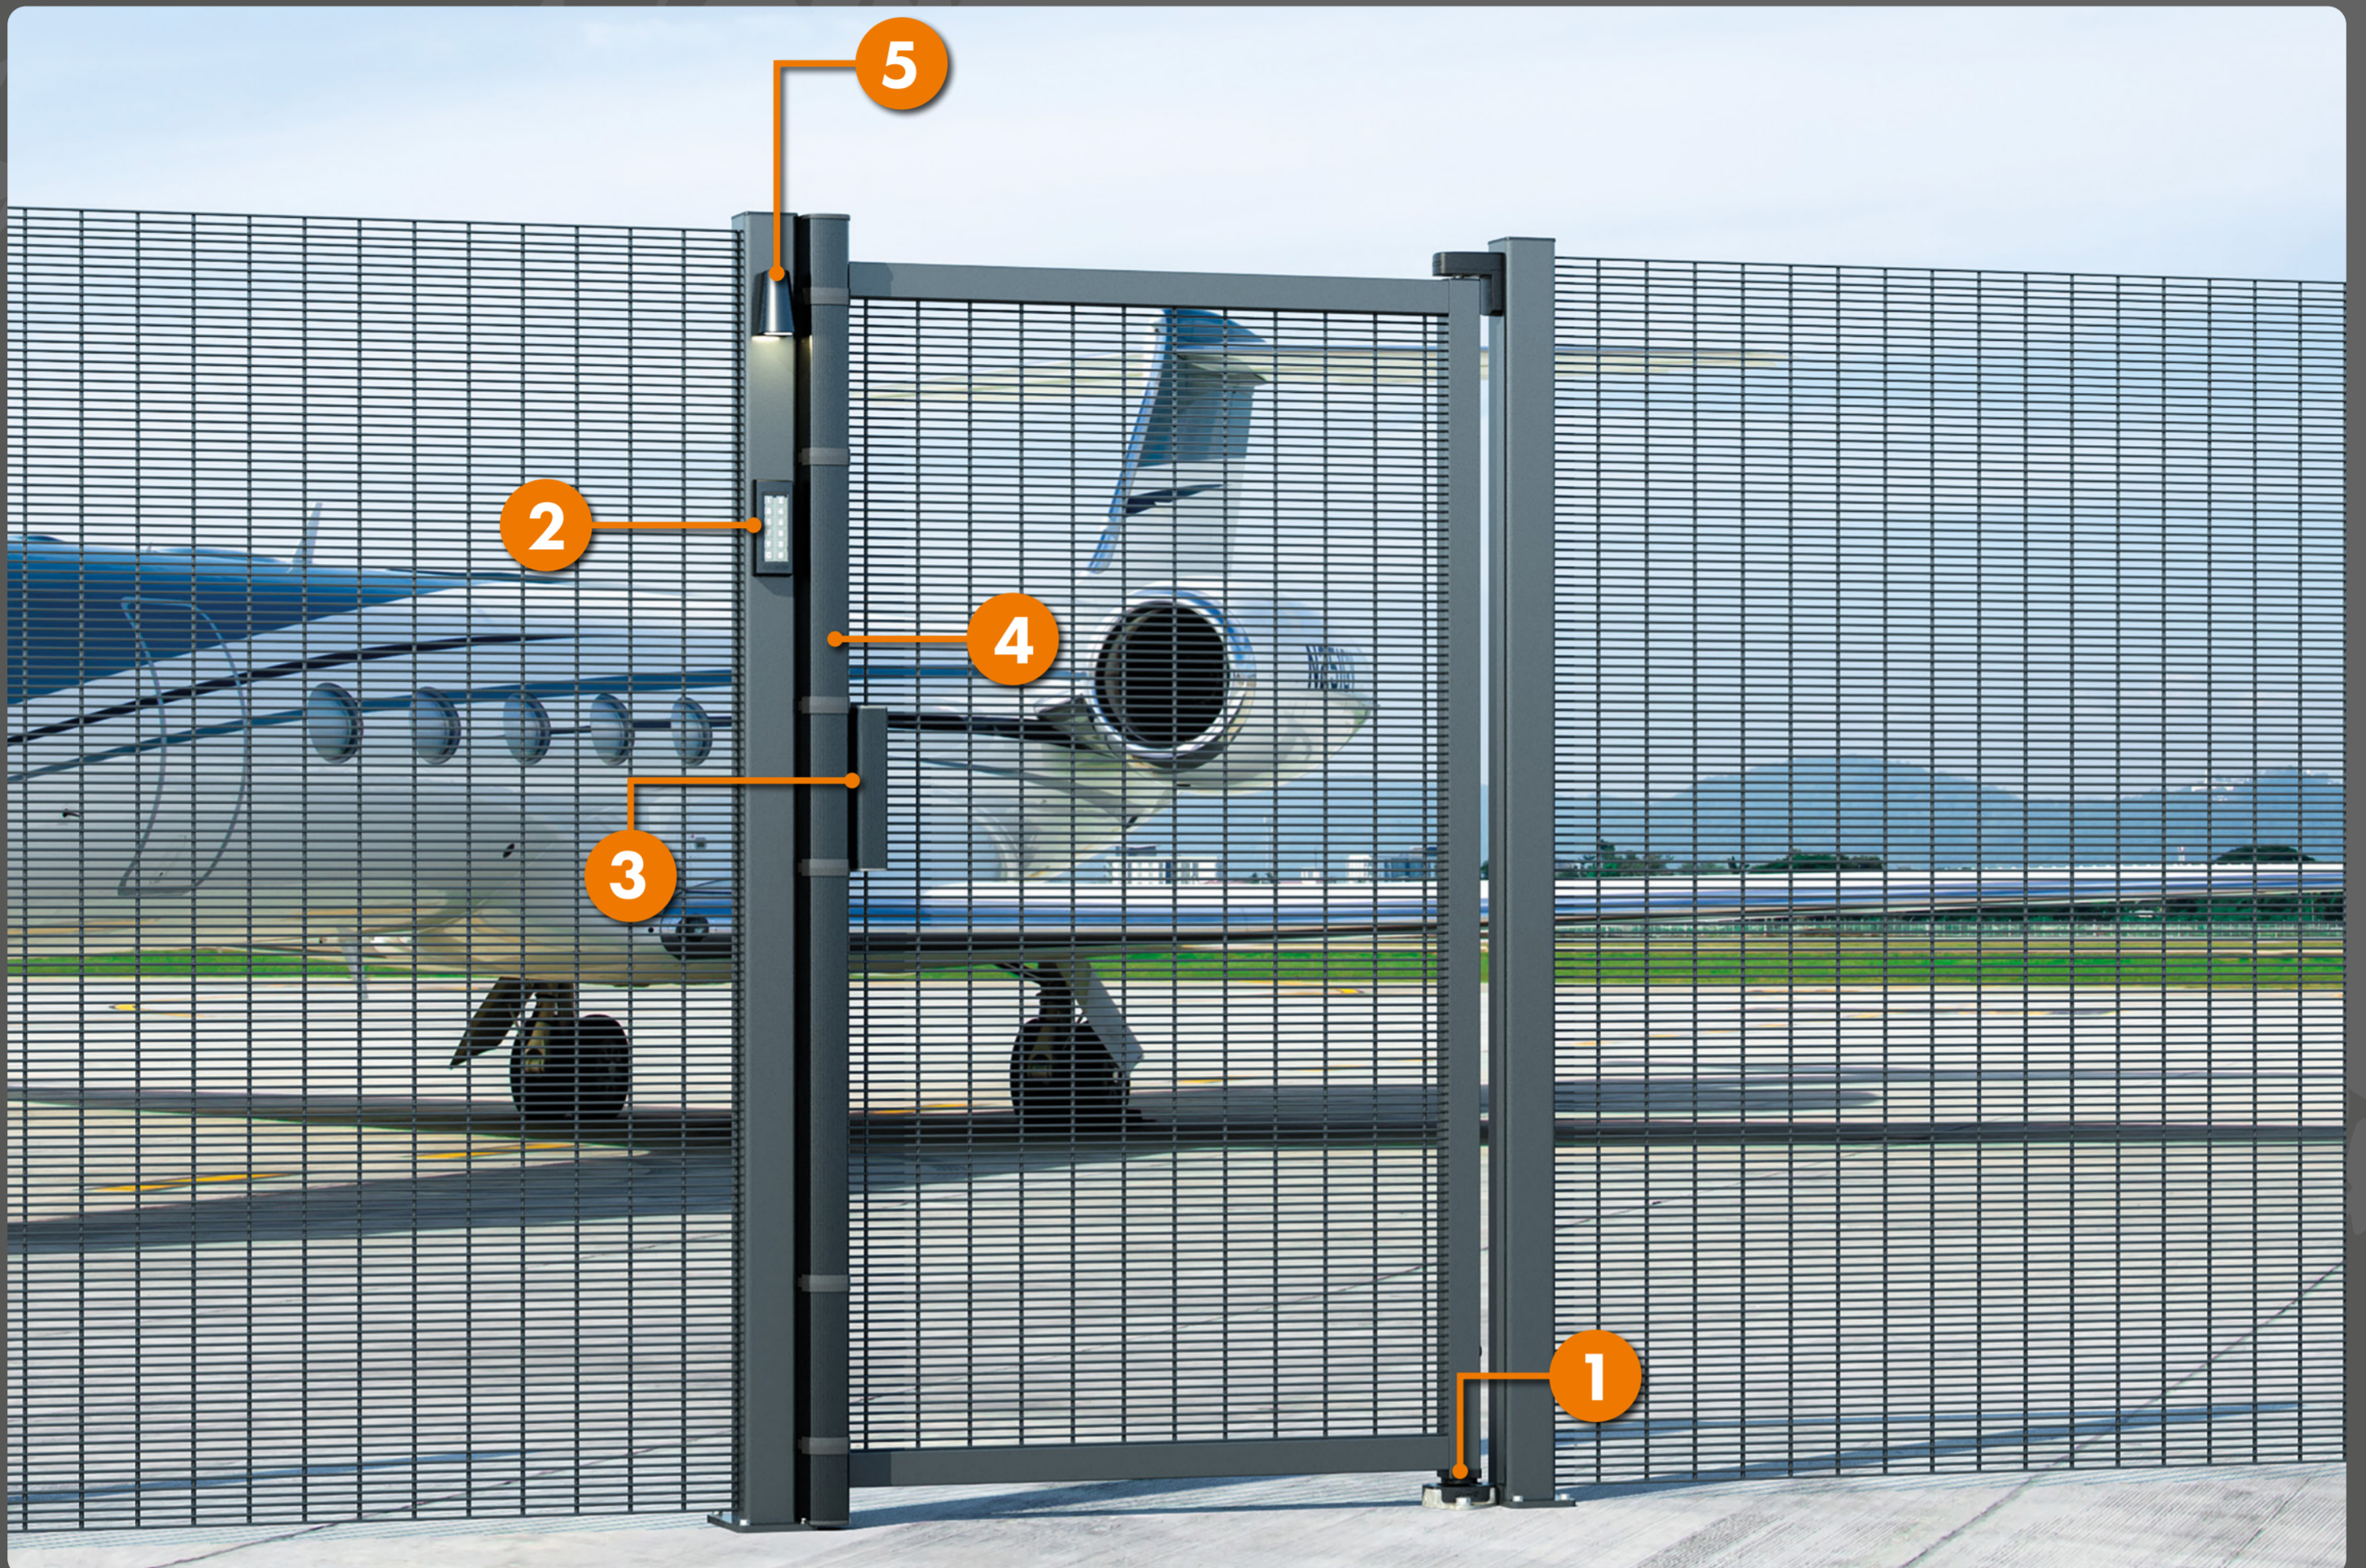

ALTA SEGURIDAD

Control de acceso para perímetros de seguridad de gran calidad

1 INTERIO **NUEVO**

Cierrapuertas invisible hidráulico

2 SLIMSTONE

Teclado robusto y resistente a la escarcha e intemperie con 1 de 2 relés integrados (IP68)

3 MAG

Cerradura electromagnética con agarradero

4 N-LINE-MAG

Perfil para las cerraduras electromagnéticas MAG

5 TRICONE

Iluminación de diseño LED para postes