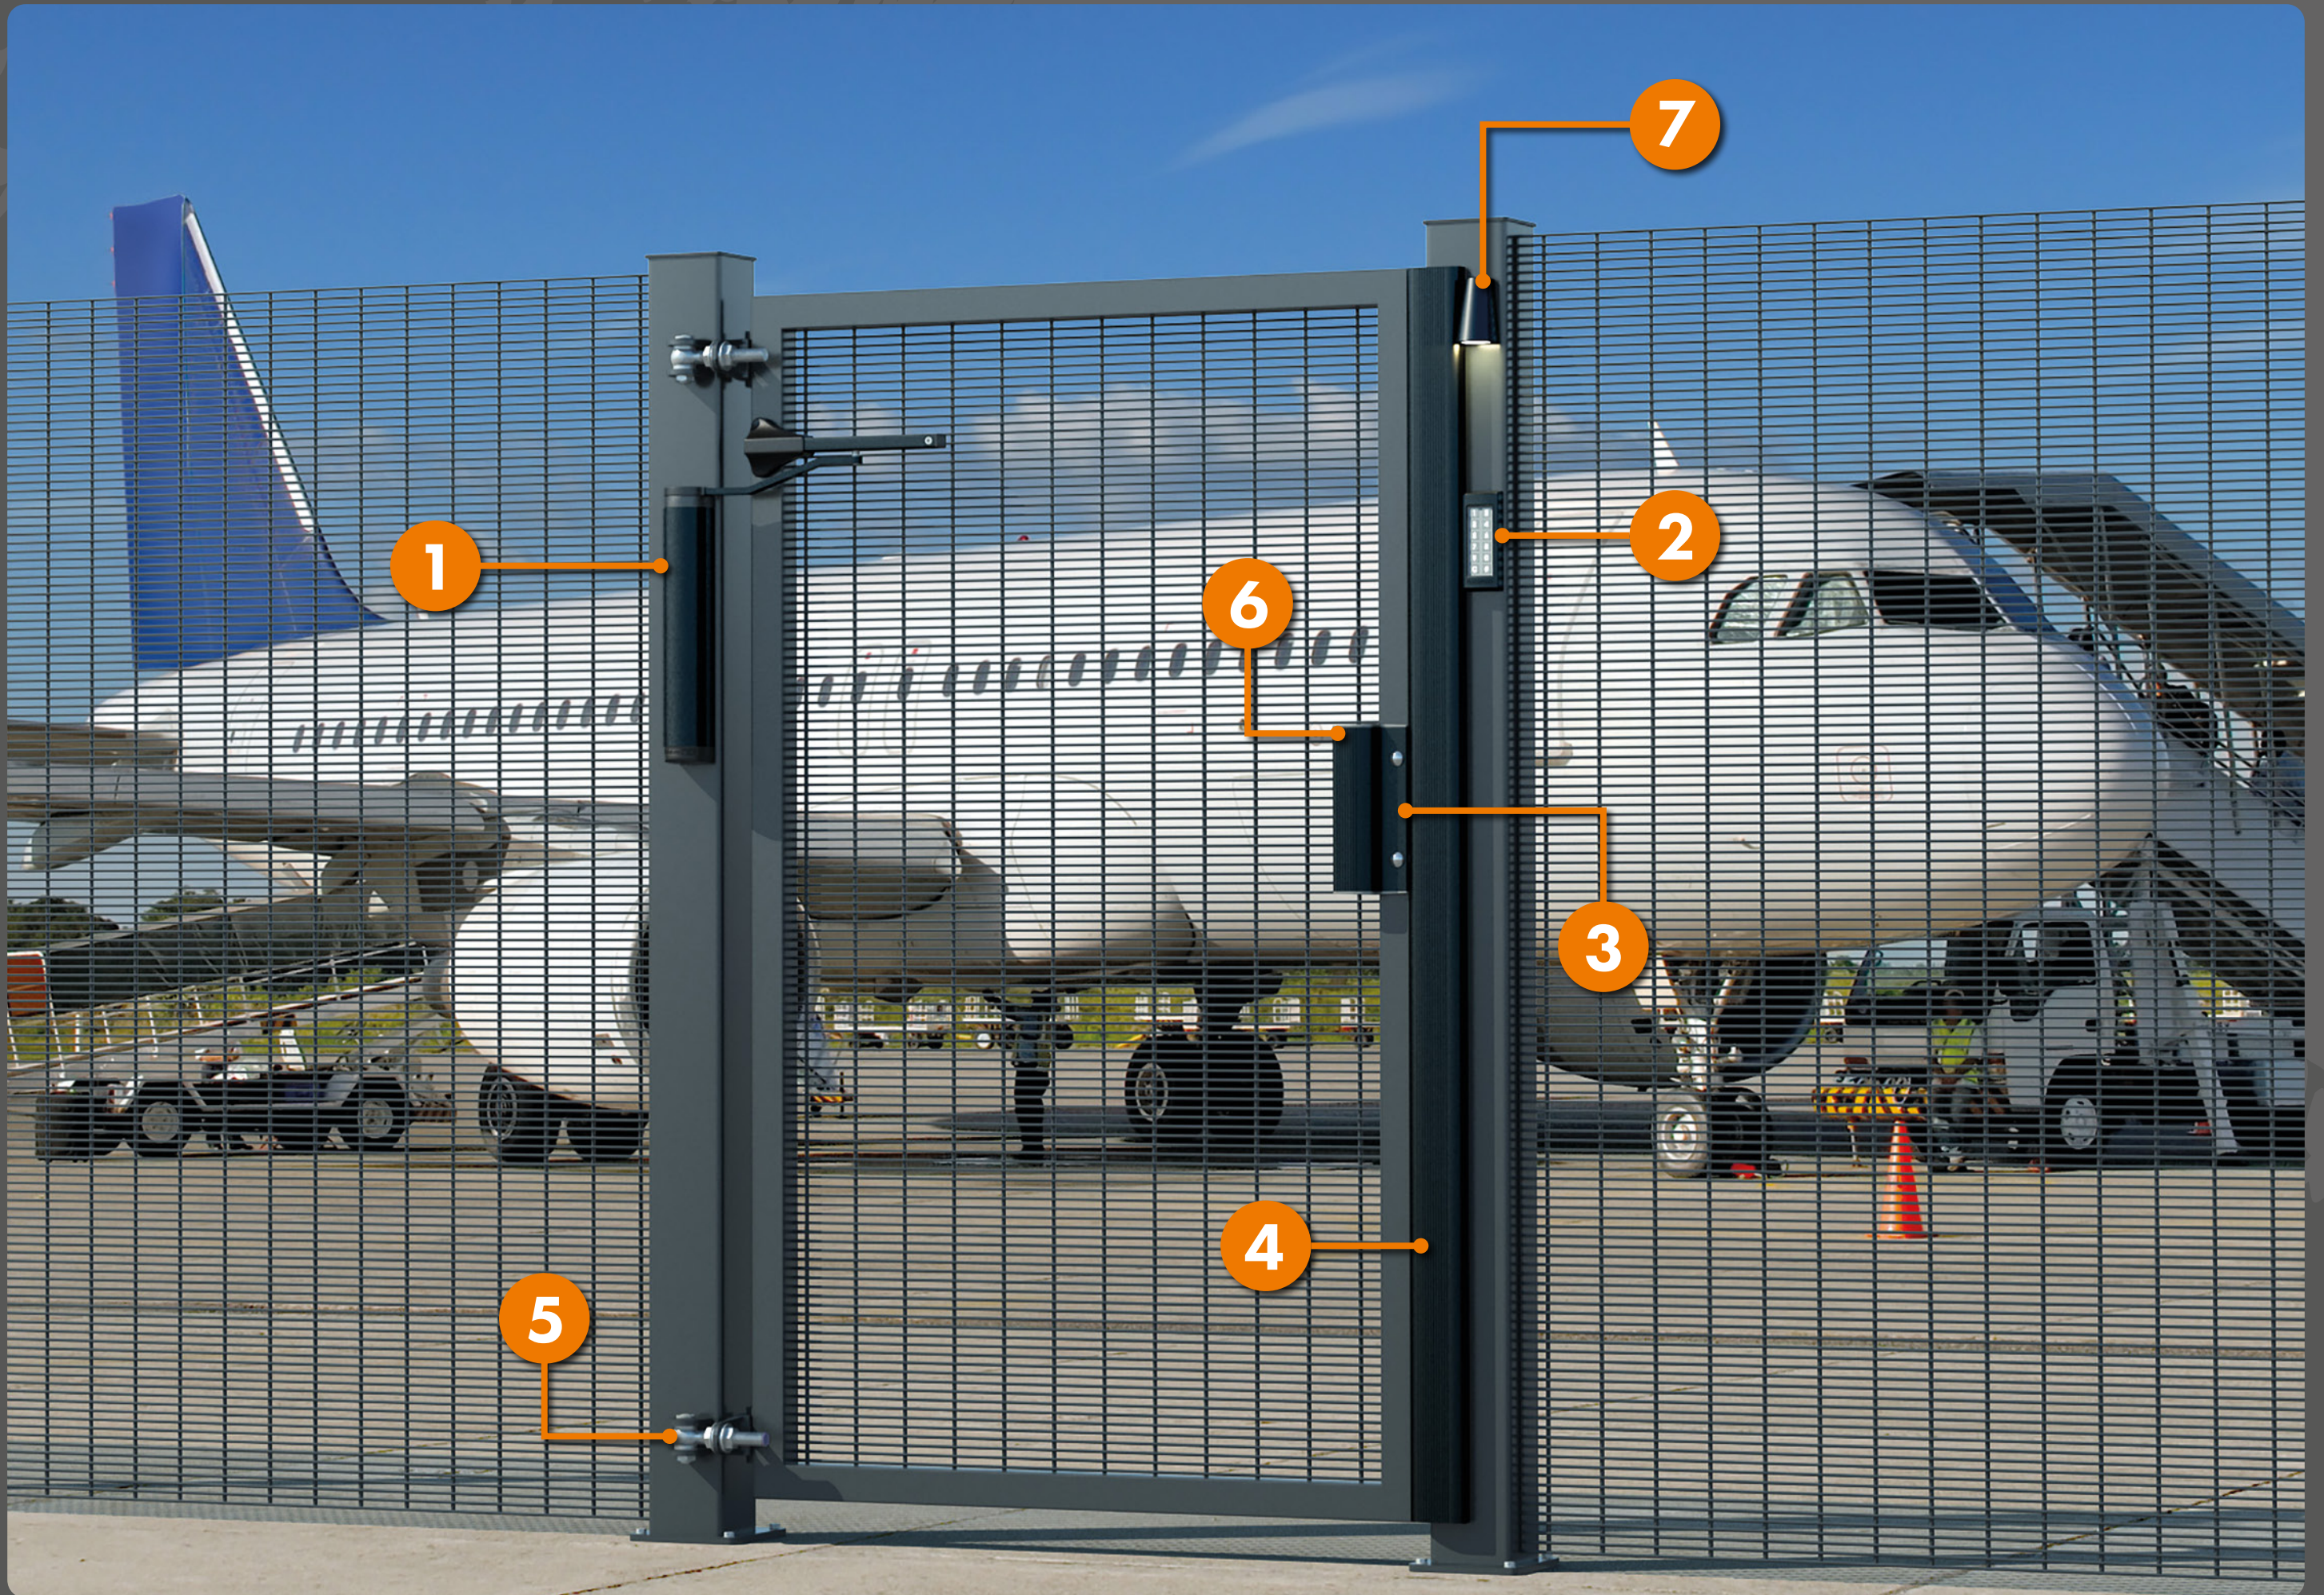

HAUTE SÉCURITÉ

Contrôle d'accès pour une sécurité totale du périmètre

1 VERTICLOSE-2

Ferme-portail hydraulique polyvalent et puissant pour charnières à 90° et 180°

2 SLIMSTONE

Clavier robuste, résistant au gel et aux intempéries avec 1 ou 2 relais intégrés

3 B-MAG

Ventouse électromagnétique à encastrer pour portails battants

4 N-LINE-B-MAG

Profil en aluminium pour portails battants

5 GBMU4D20

Charnière 180° avec réglage quadridimensionnel

6 3006PULL

Poignée de tirage avec design élégant

7 TRICONE

Lampe LED design pour poteau

LOCINOX

Let's make it better together