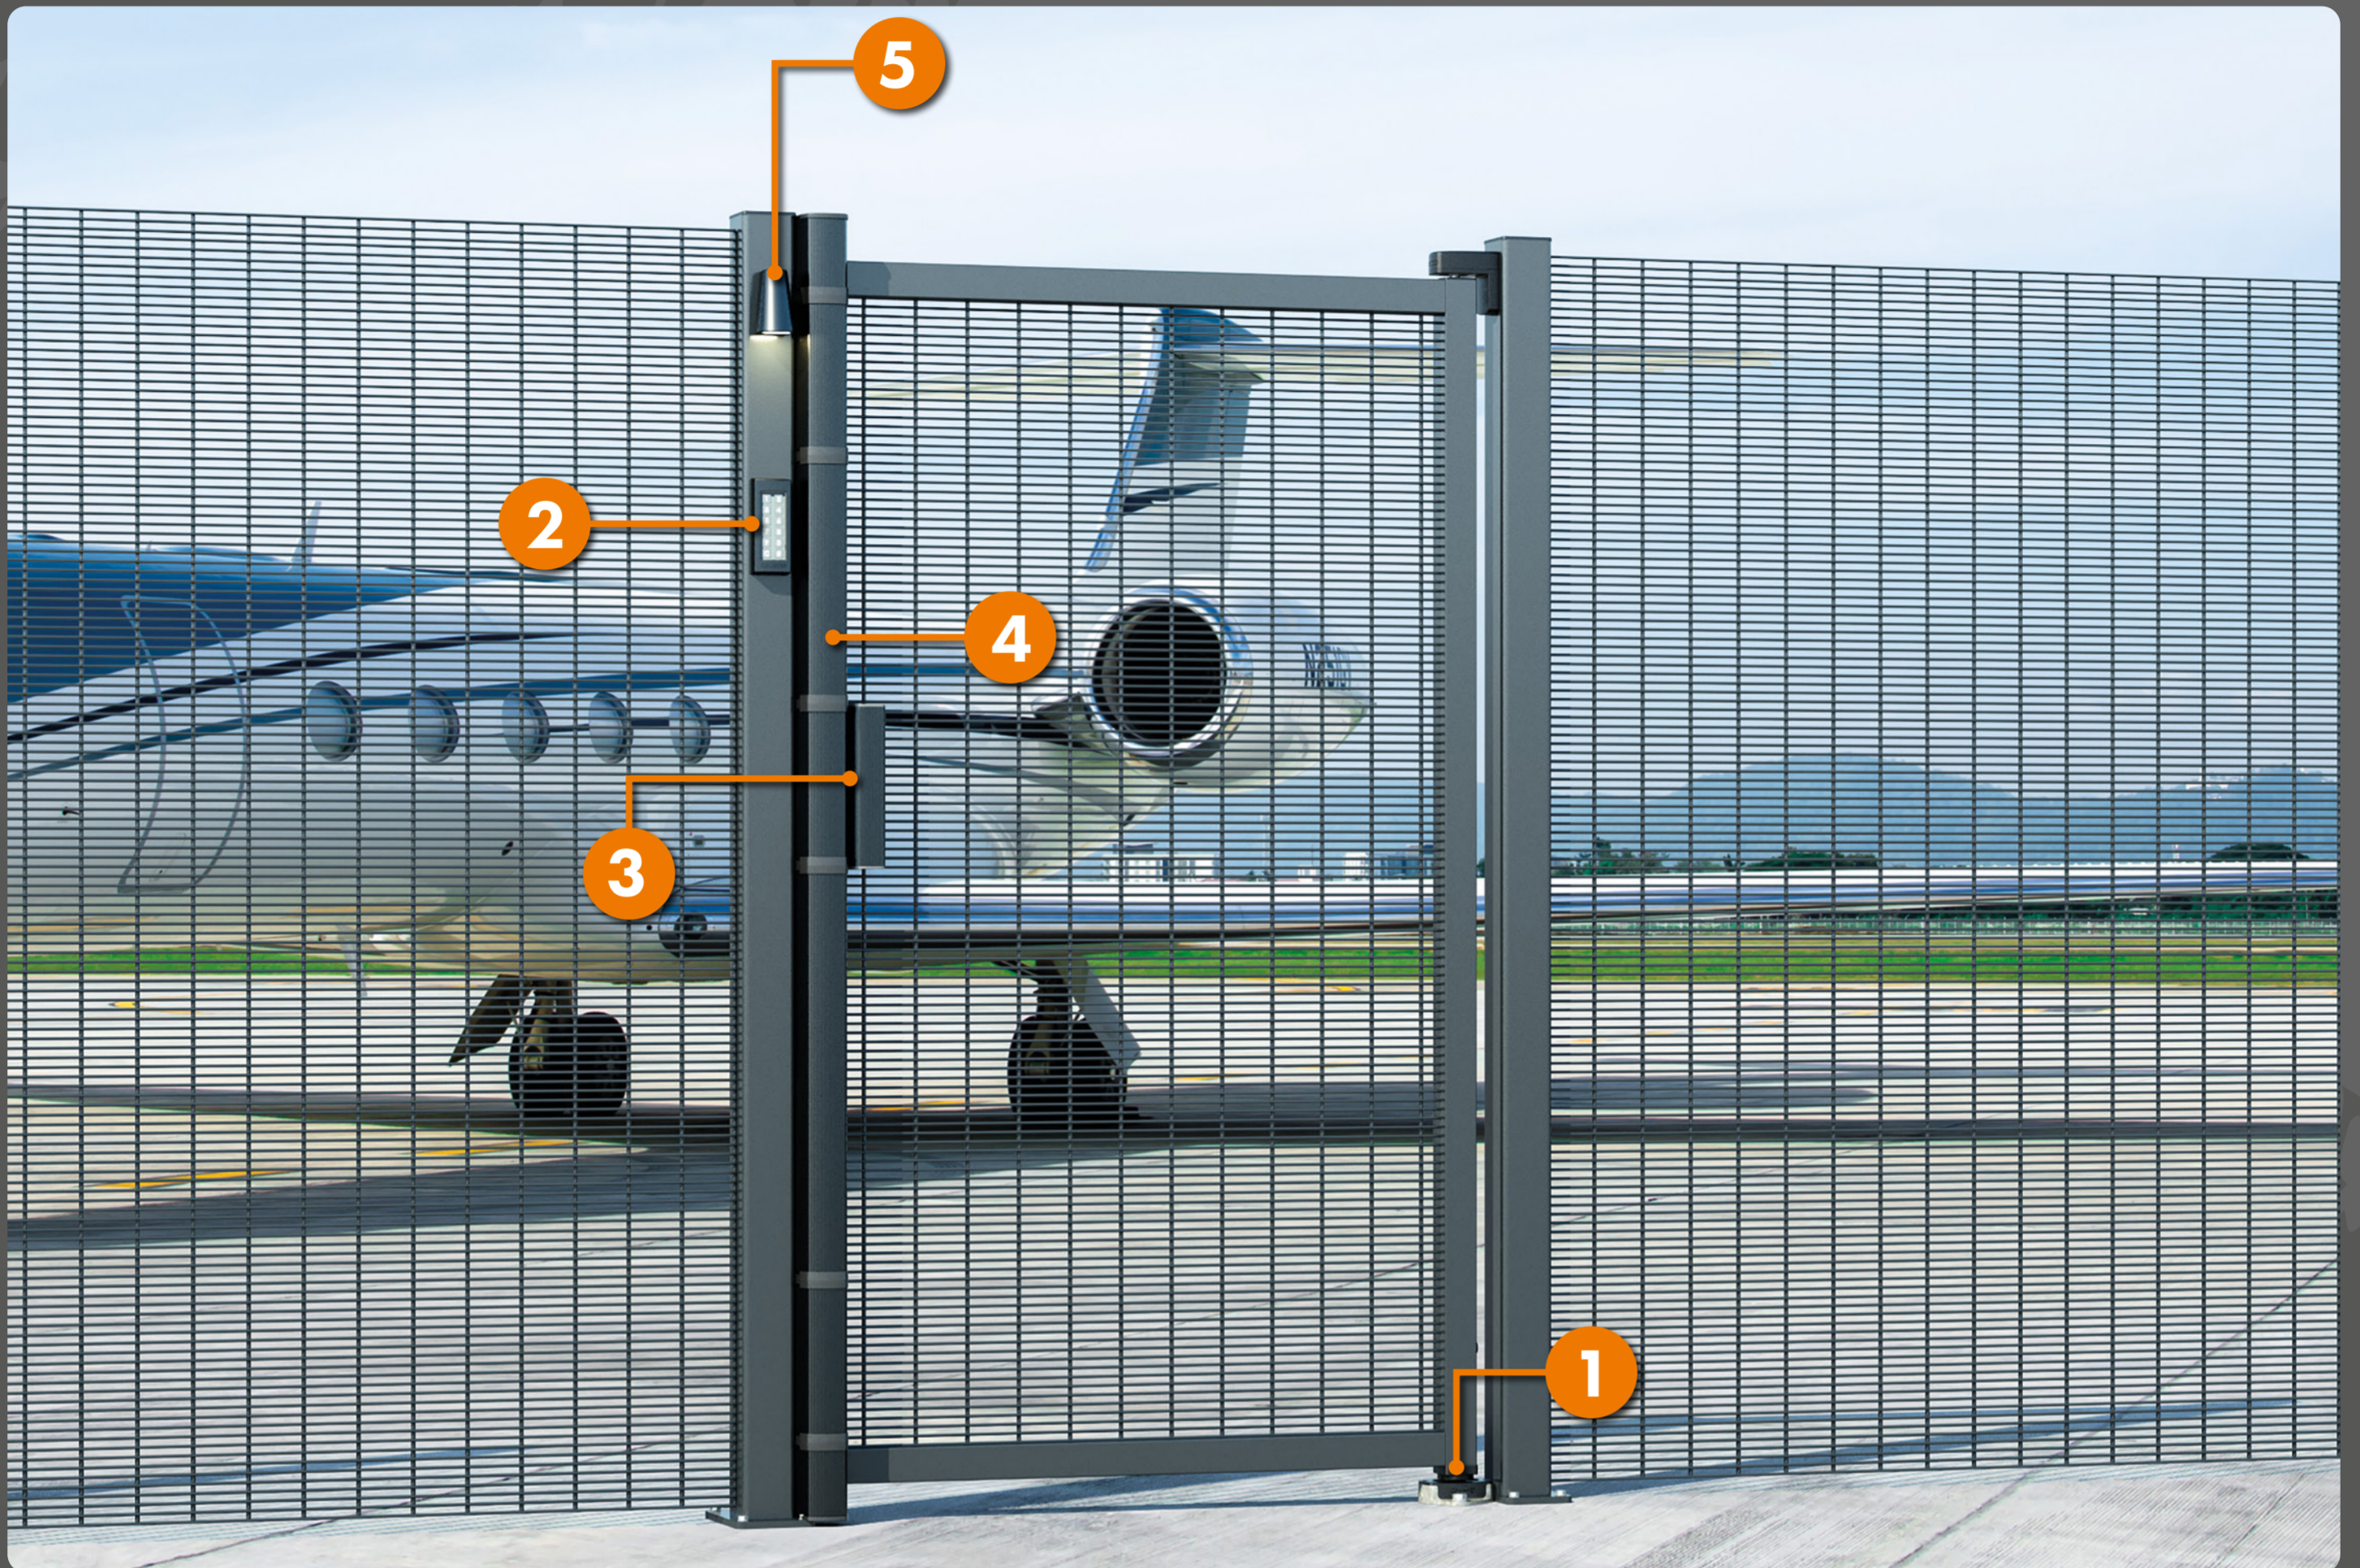

HIGH SECURITY

Toegangscontrole voor kwalitatieve
perimeterbeveiliging

1 INTERIO NIEUW
Onzichtbare hydraulische inbouw poortsluiter

4 N-LINE-MAG
Uitvulprofiel voor MAG magneetsloten

2 SLIMSTONE
Robuust, vorstvrij en waterdicht codeklavier
met 1 of 2 geïntegreerde relais (IP68)

5 TRICONE
Design LED-verlichting voor paalmontage

3 MAG
Opbouw magneetslot met handvaten