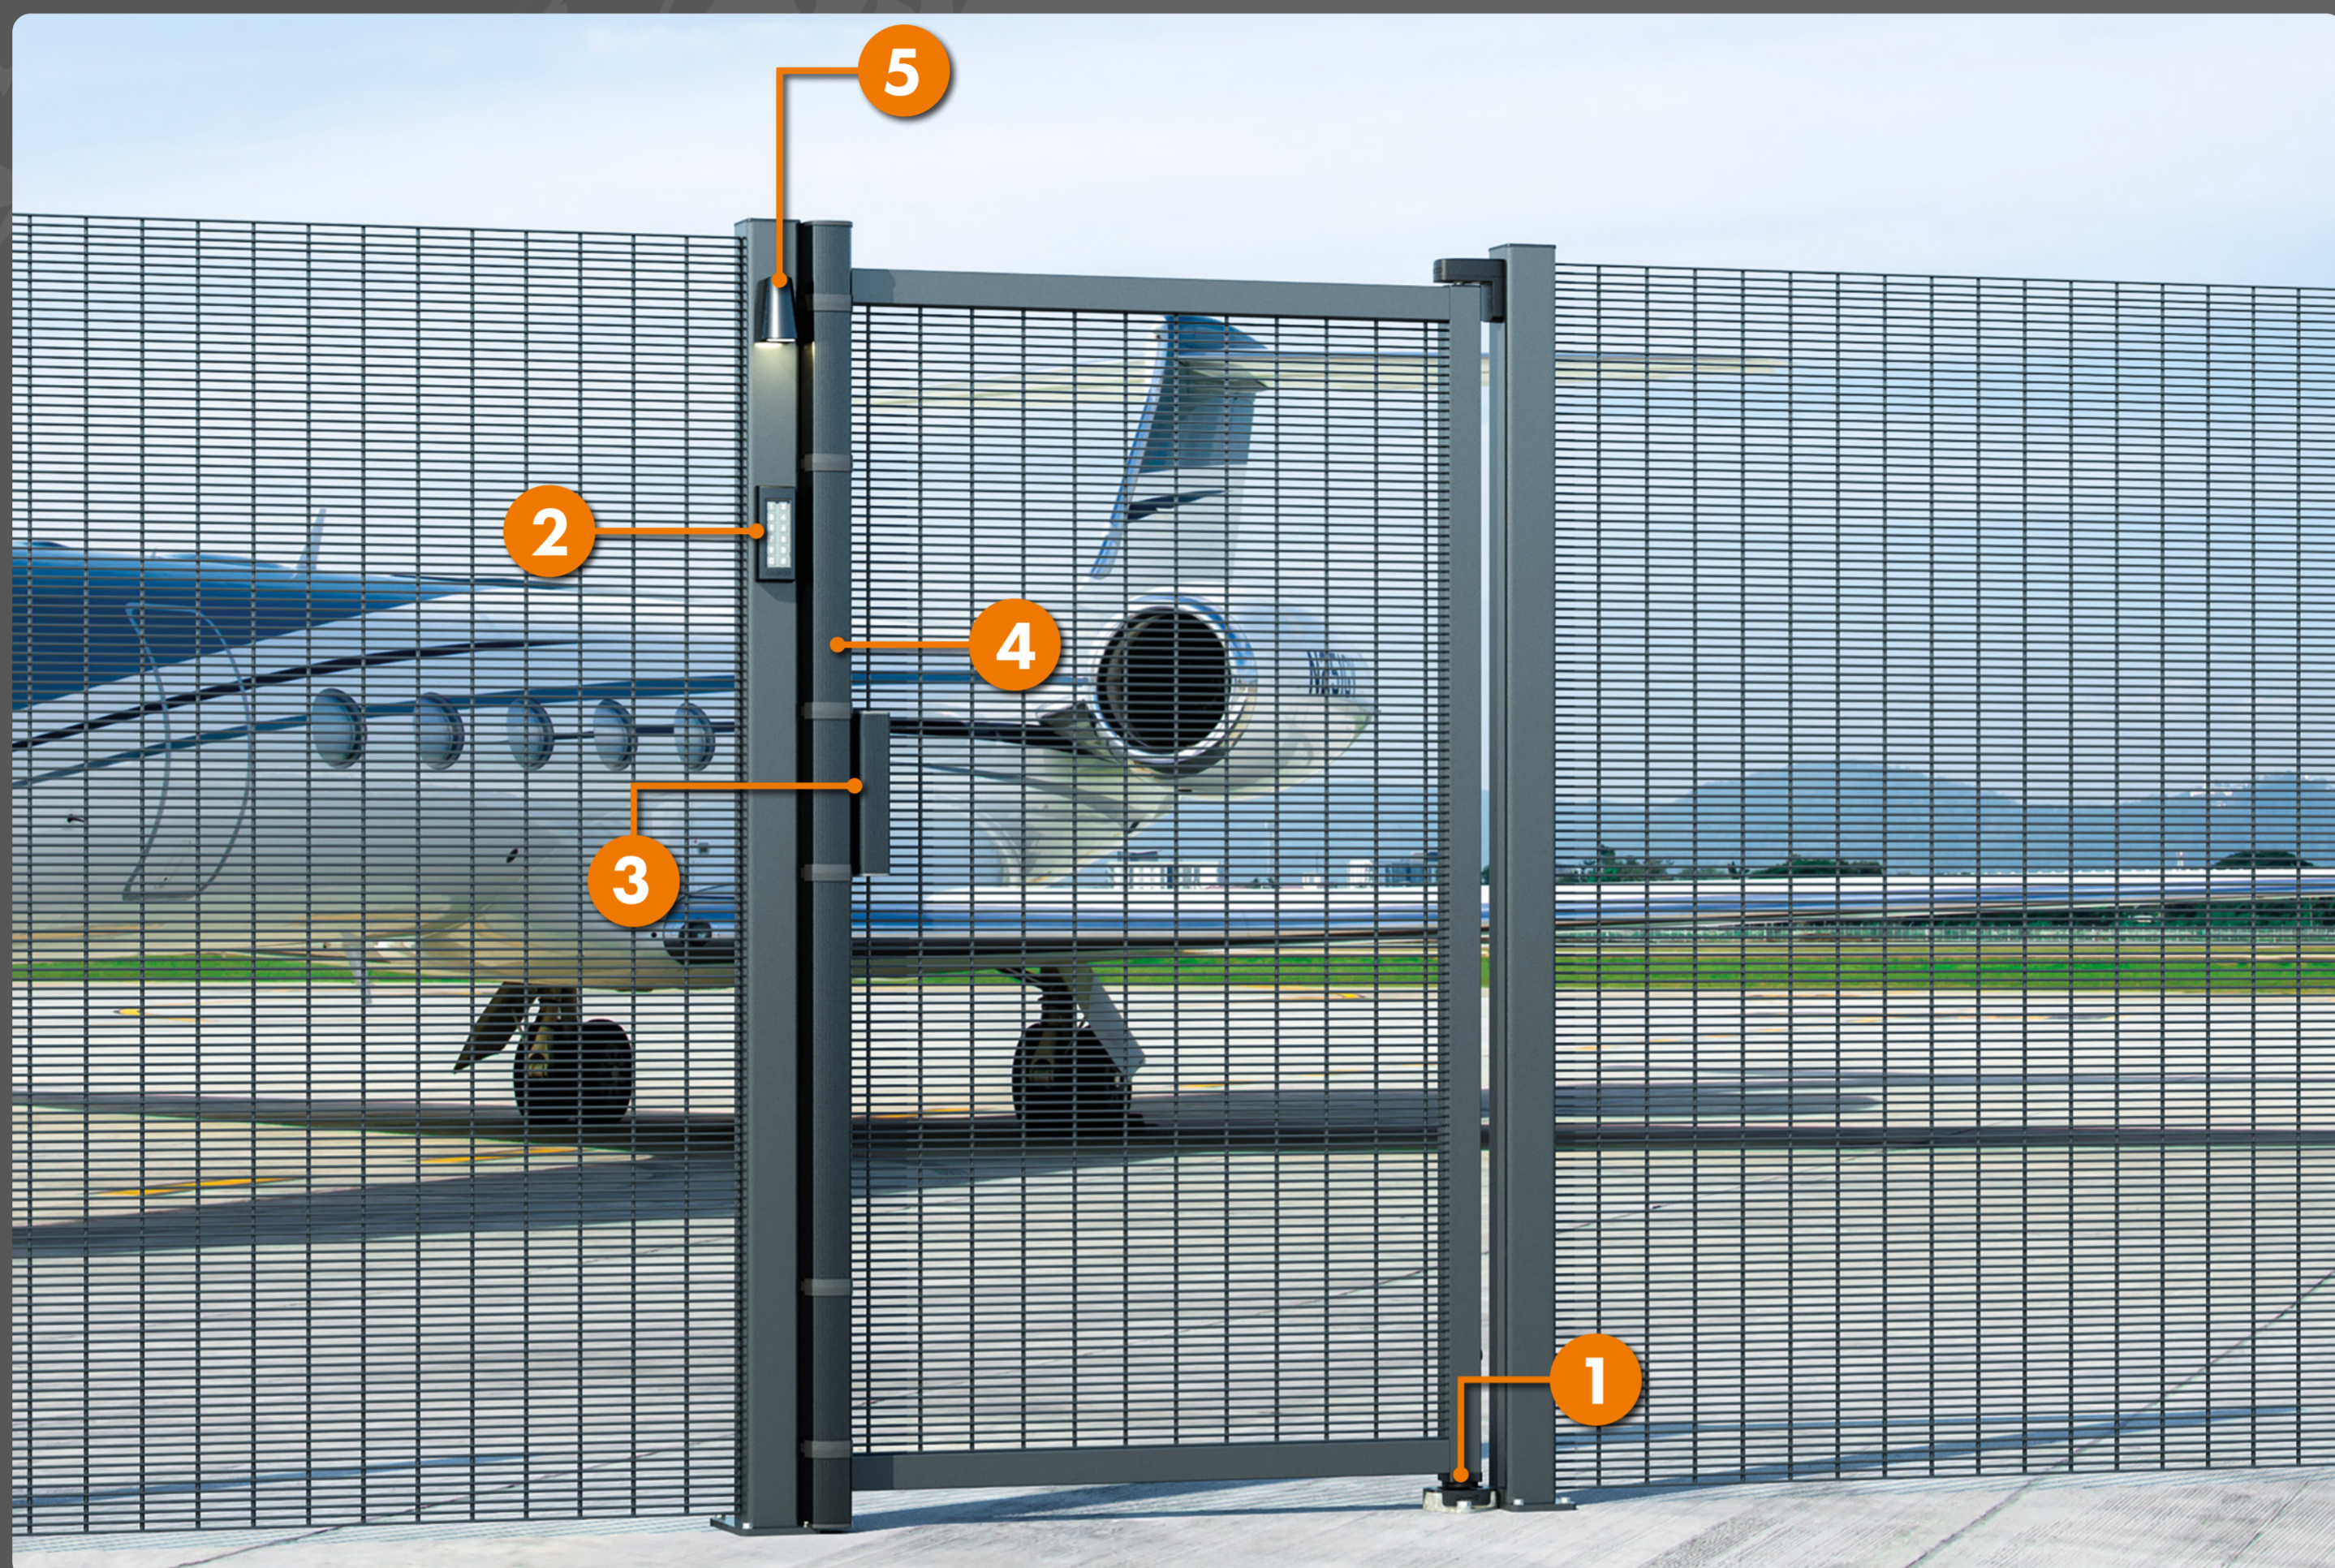

# WYSOKI POZIOM BEZPIECZEŃSTWA

*Kontrola dostępu dla przeznaczona dla wysokiej jakości bezpieczeństwa obwodowego*

**1 INTERIO NOWY**  
Niewidoczny hydrauliczny samozamykacz

**4 N-LINE-MAG**  
Profil wypełniający pod zwory magnetyczne MAG

**2 SLIMSTONE**  
Solidna, odporna na mróz i warunki atmosferyczne klawiatura z 1 z 2 zintegrowanymi przekaźnikami (IP68)

**5 TRICONE**  
Nowoczesne oświetlenie LED do ogrodzeń i bram

**3 MAG**  
Nawierzchniowa zwora magnetyczna z zintegrowanym pochwytem