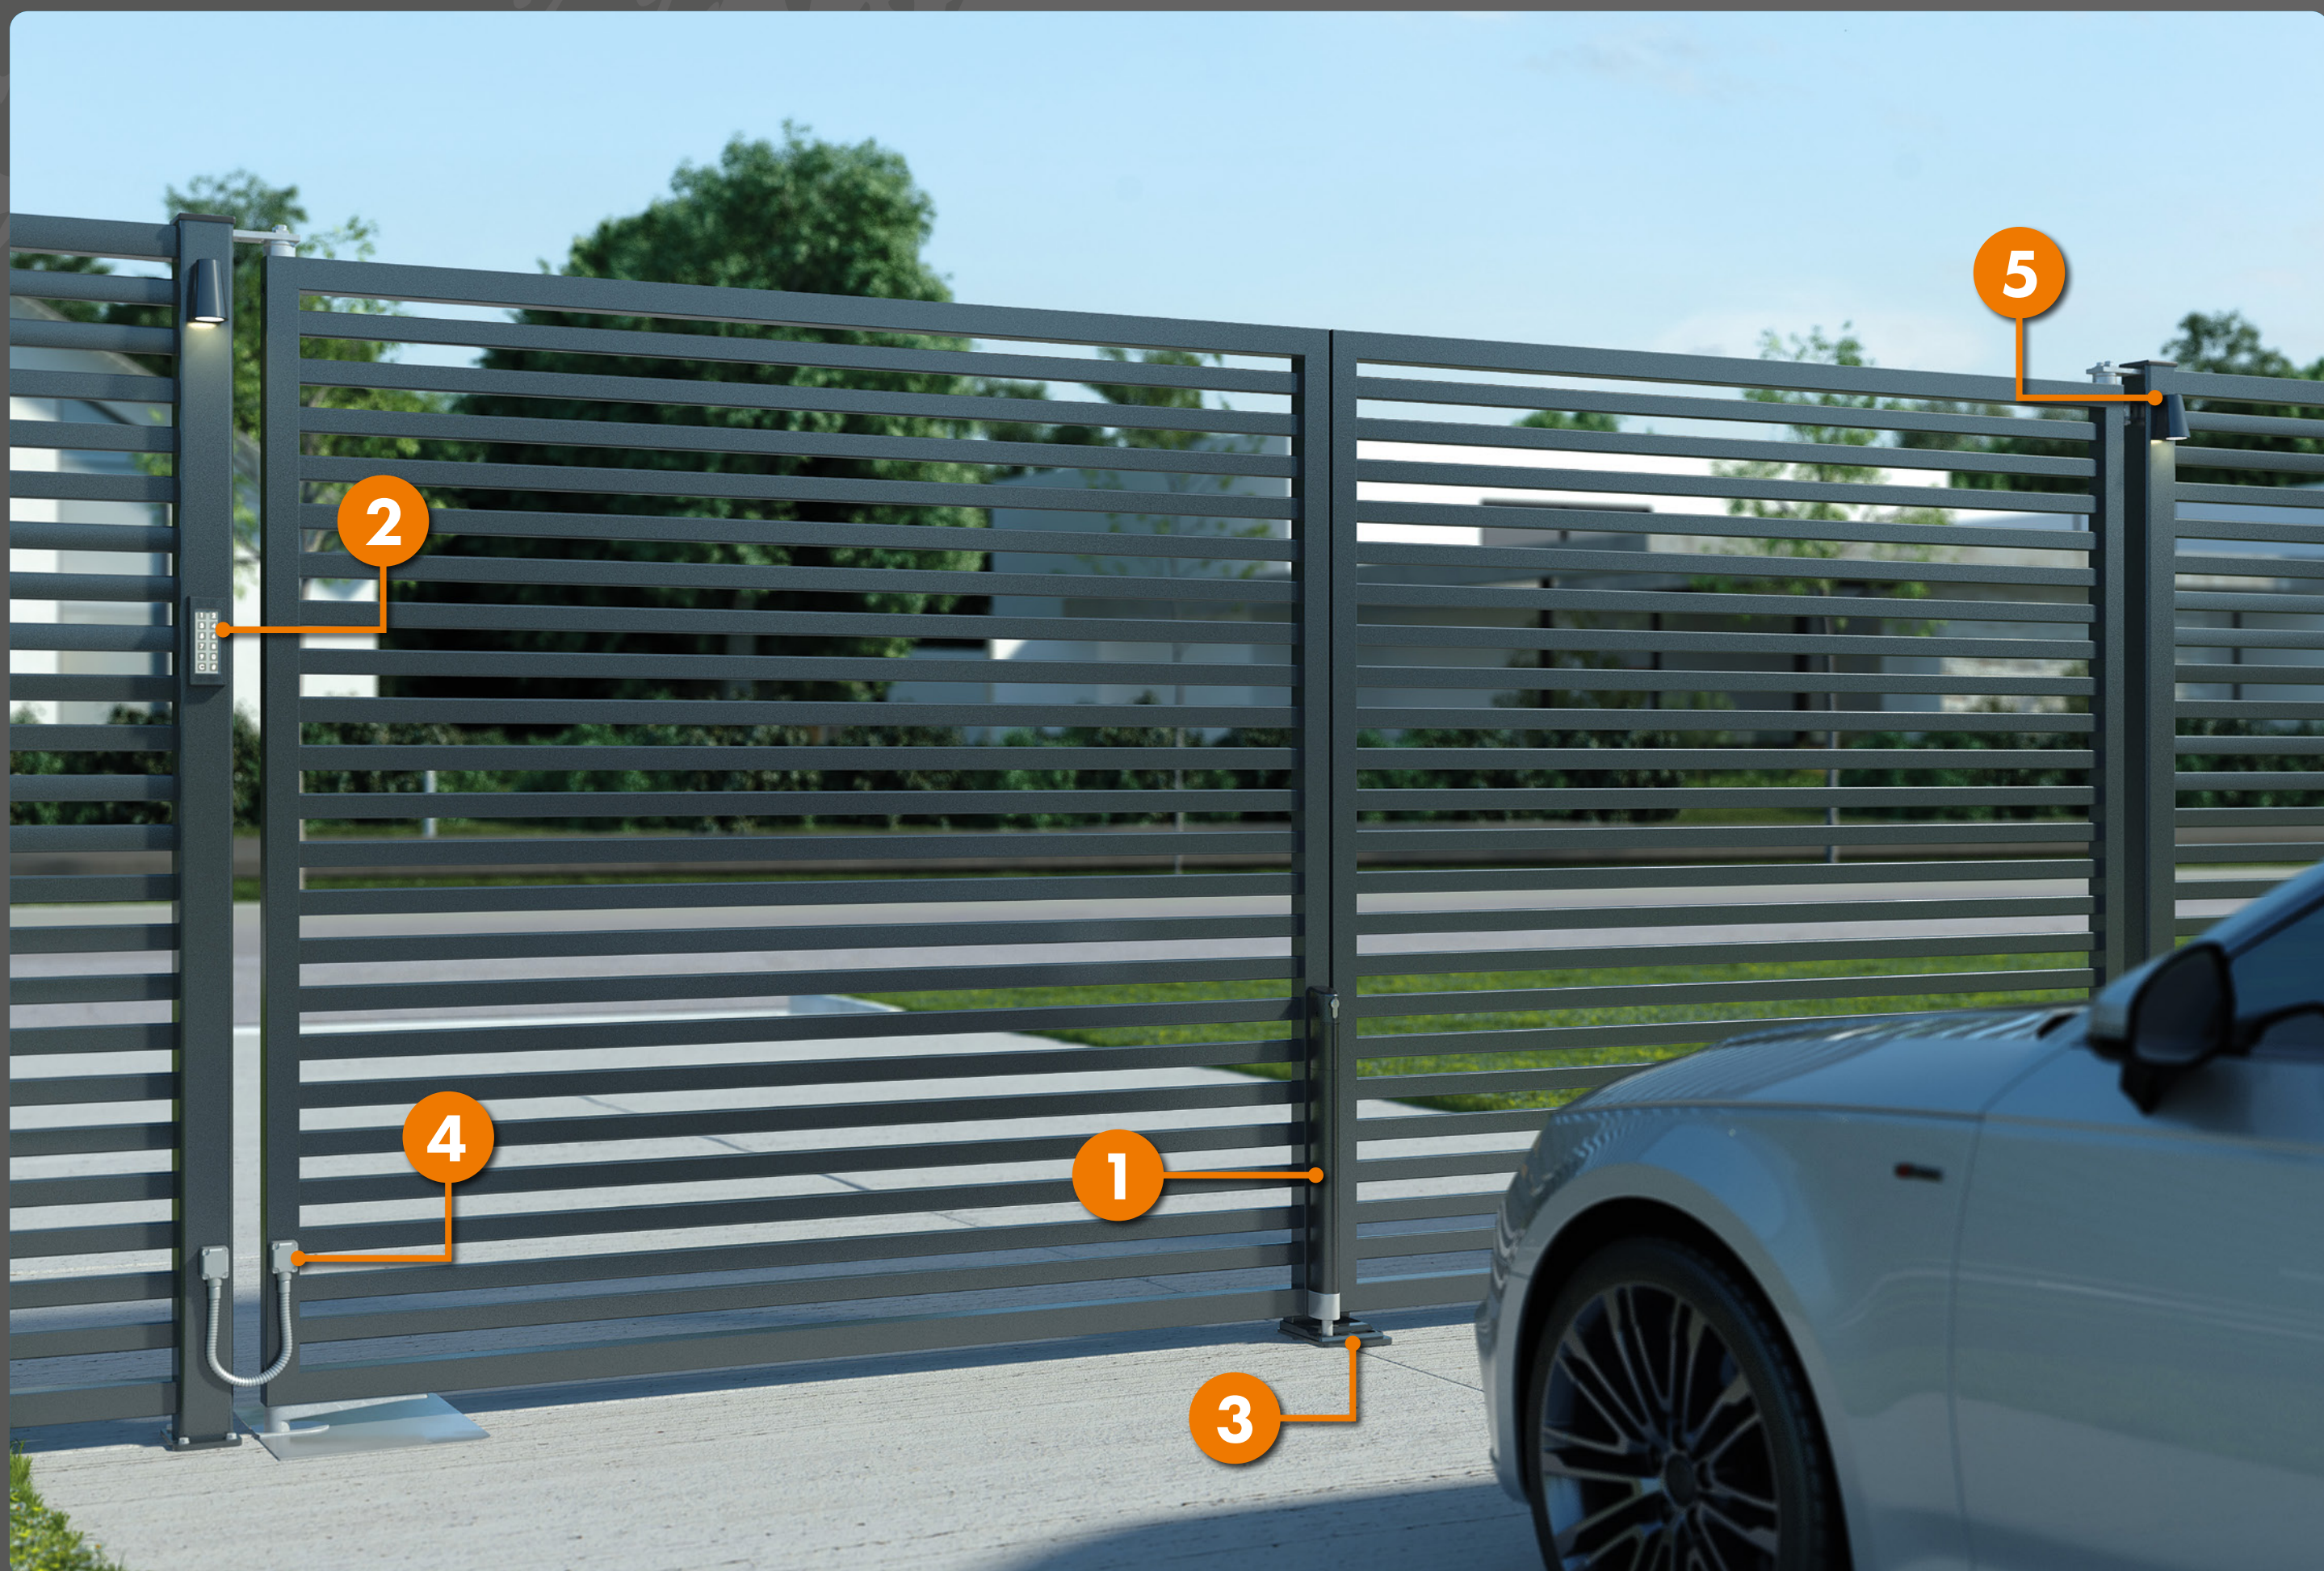

ЖИЛОЙ РАЙОН

Паркуйте у дома свой автомобиль в полной безопасности

1 ELECTRADROP
Моторизованный нижний фиксатор

2 SLIMSTONE
Надежная, морозостойкая и водонепроницаемая кодовая панель с 2-мя встроенными реле (IP68)

3 SABO НОВЫЙ
Нецентрированное гнездо для фиксаторов с привинчиваемыми креплениями

4 DVK-HD
Укрепленная плетеная защитная оплетка из нержавеющей стали

5 TRICONE
Элегантное LED-освещение для ваших ограждений