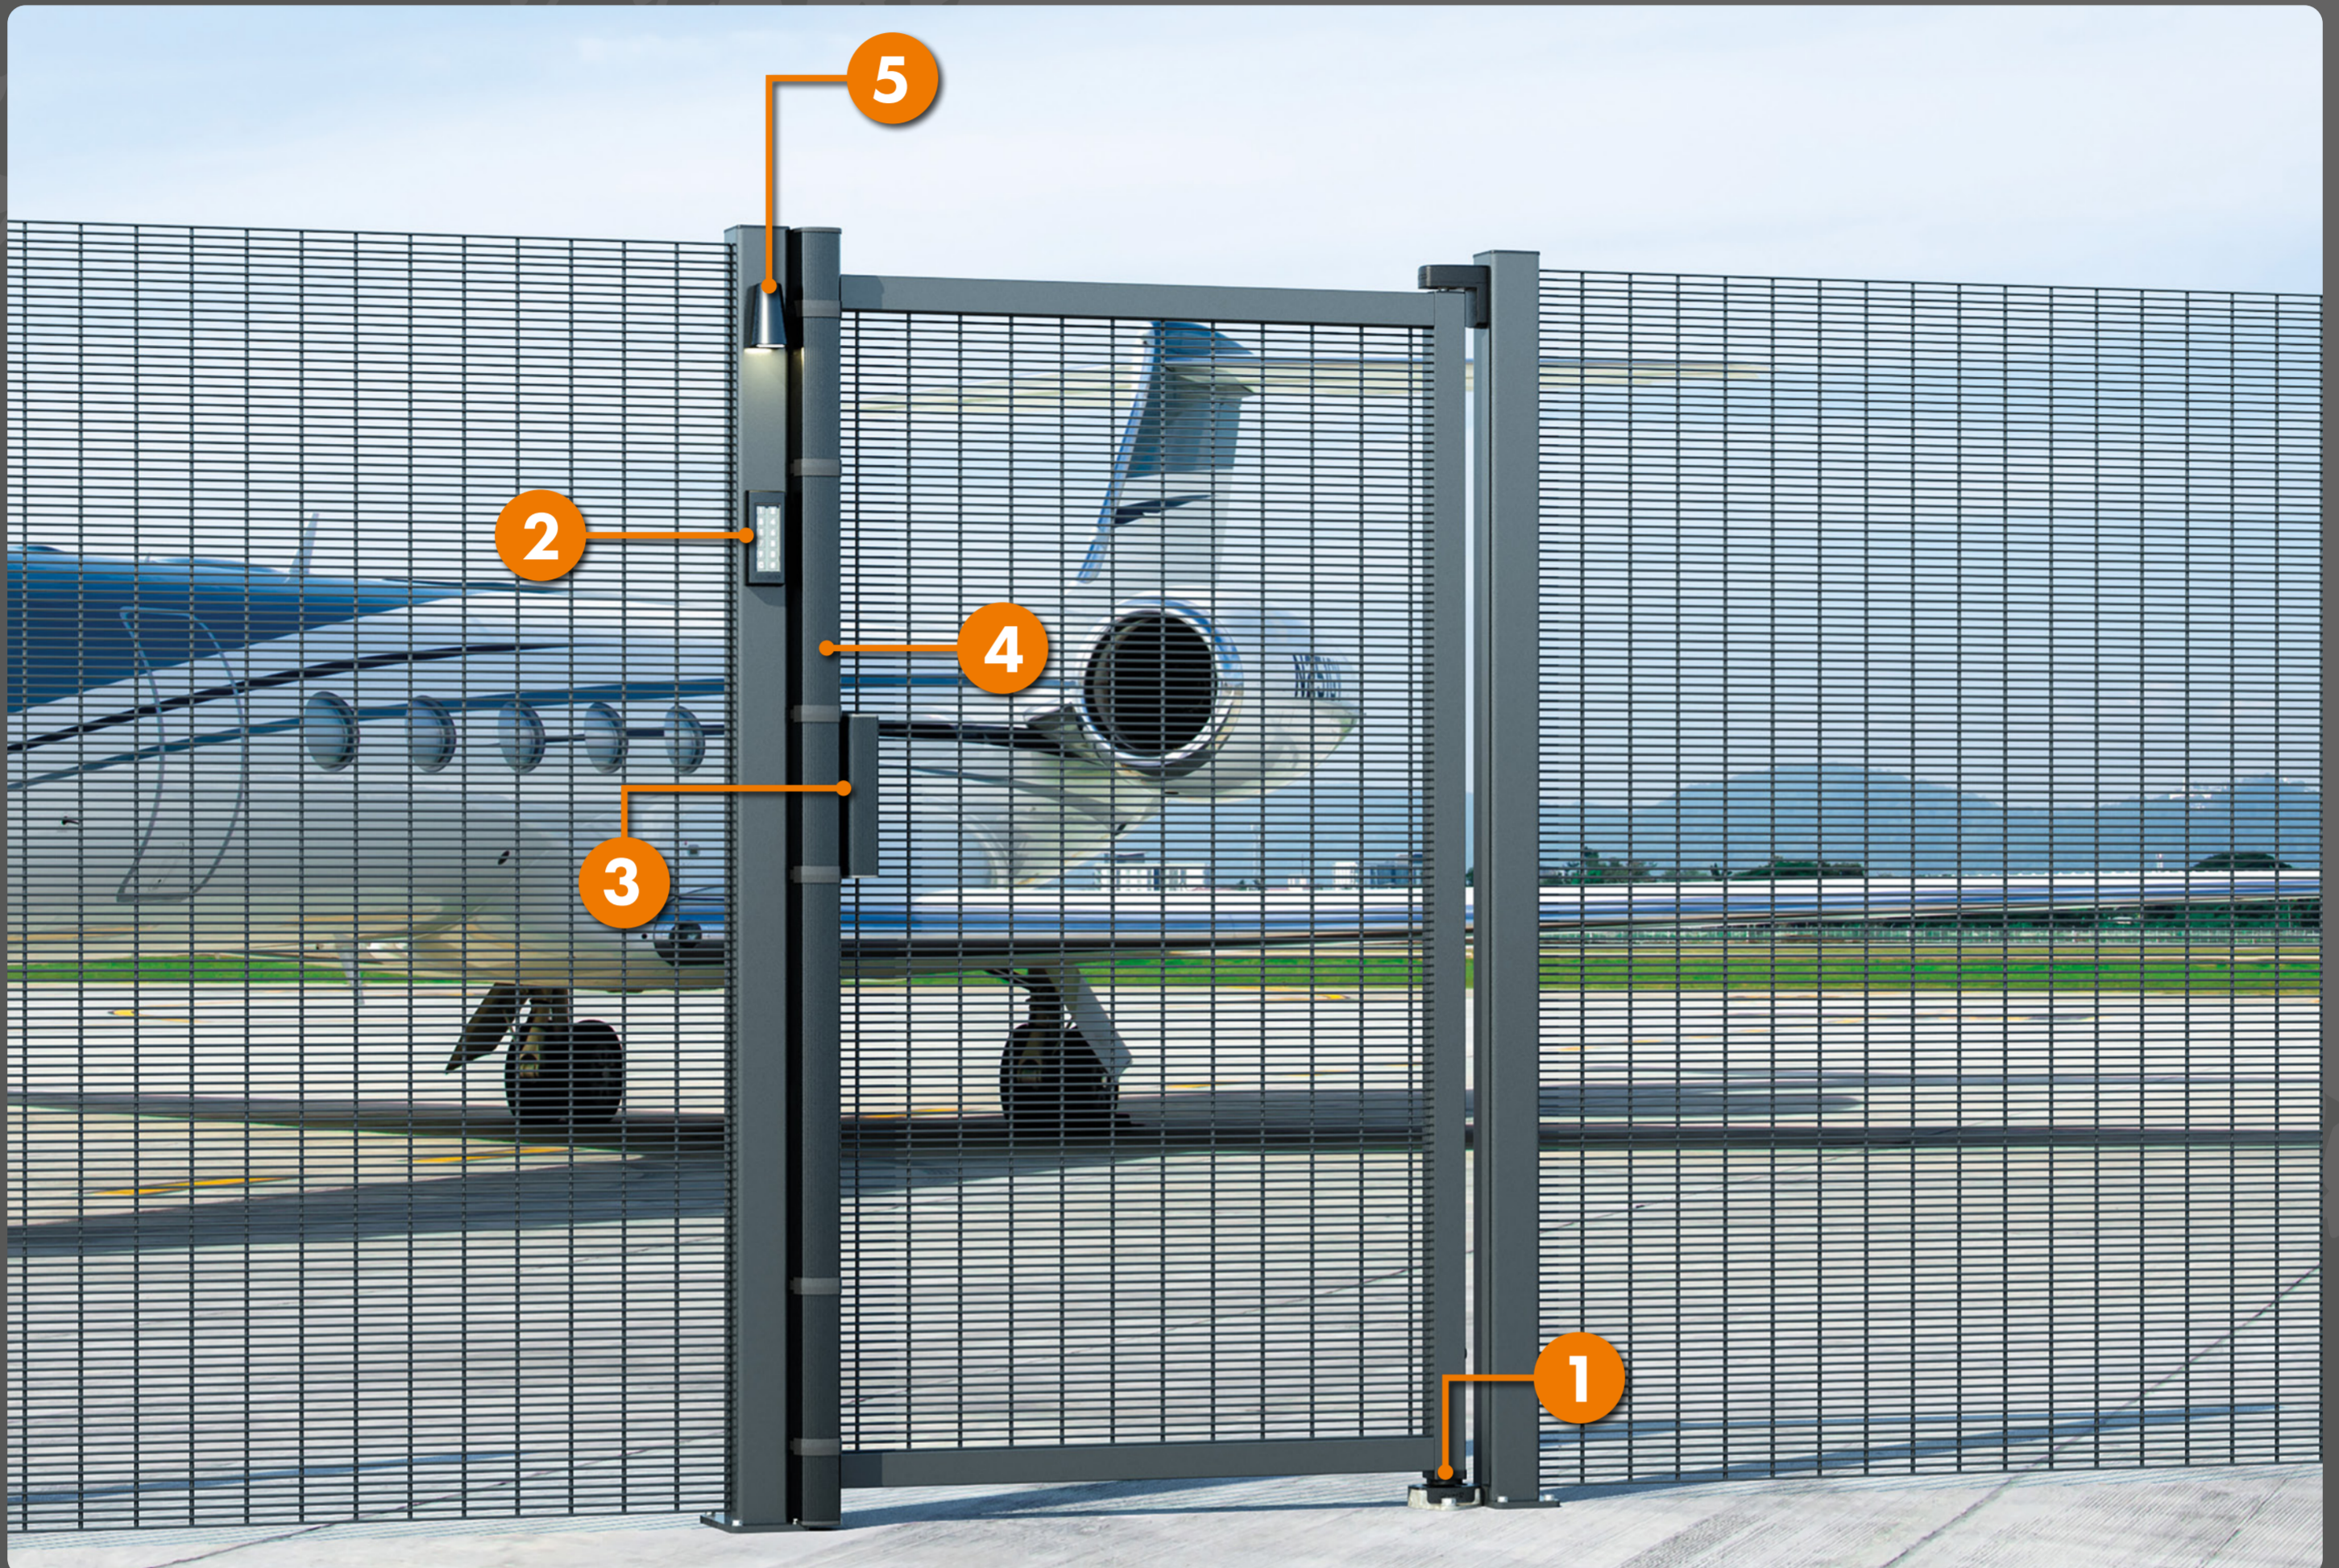

# РЕЖИМНЫЕ ОБЪЕКТЫ

Контроль доступа для высококачественной охраны периметра

## 2 SLIMSTONE

Надежная, морозостойкая и водонепроницаемая кодовая панель с 2-мя встроенными реле (IP68)

## 3 MAG

Электромагнитный замок прикручиваемый, с ручками

## 5 TRICONE

Элегантное LED-освещение для ваших ограждений

**LOCINOX**

Let's make it better together