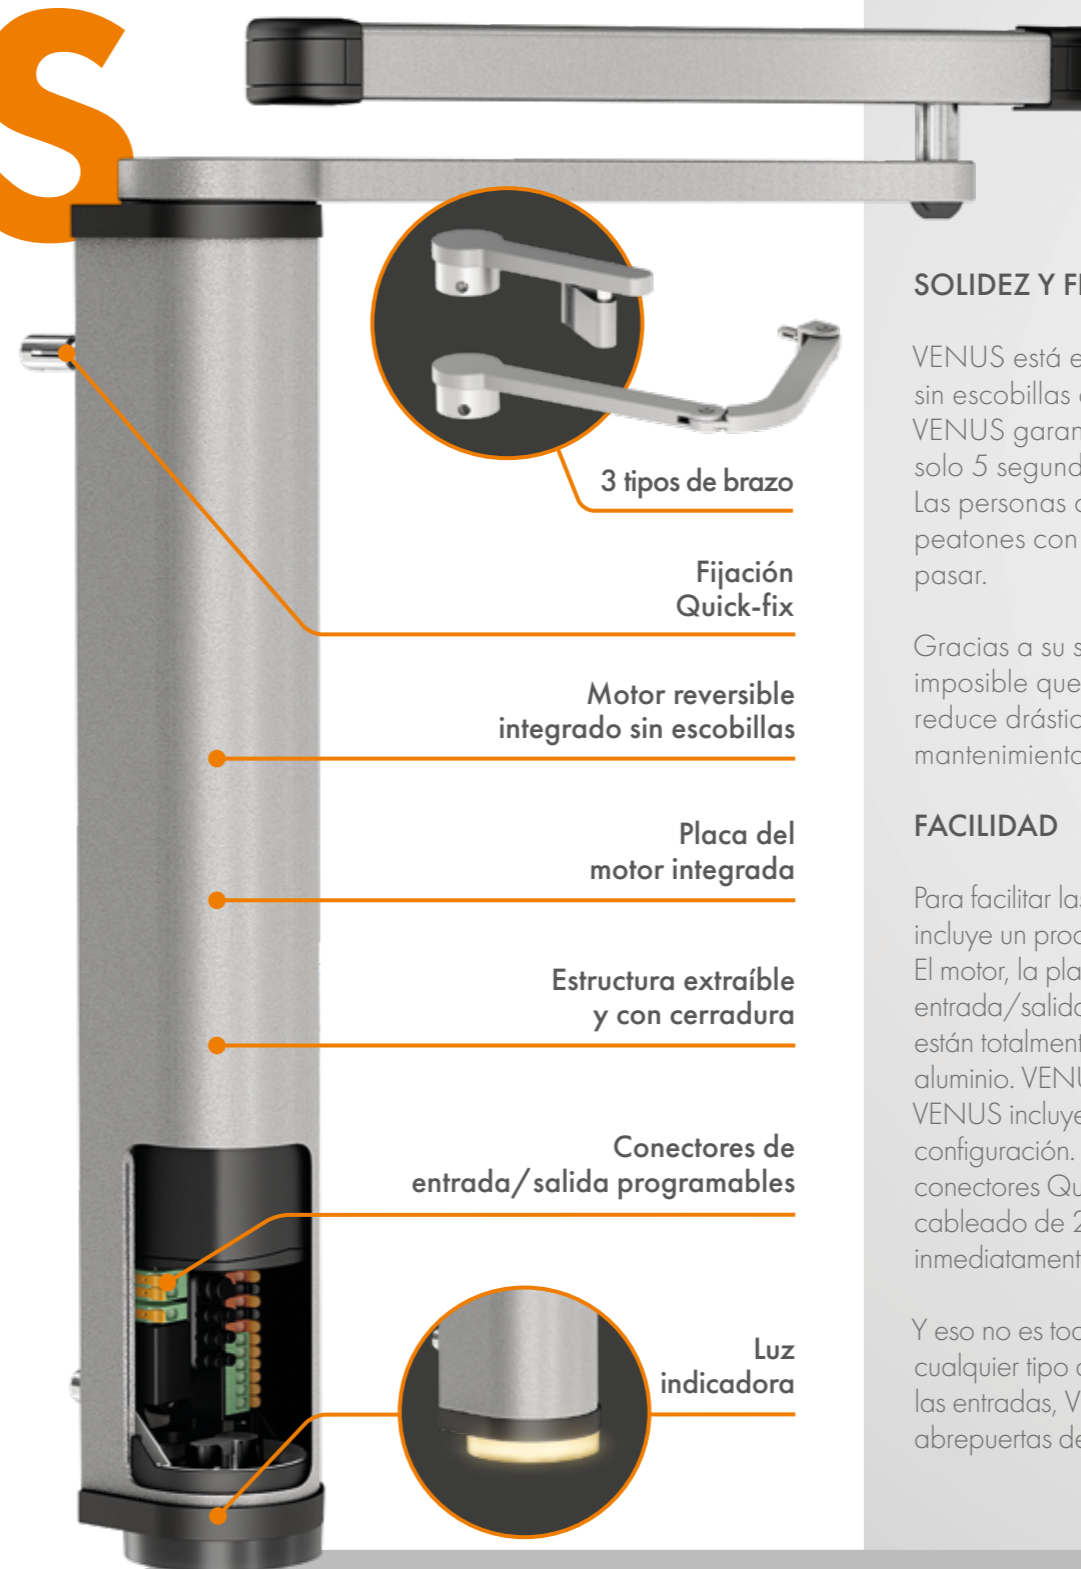

ADA

CIERRAPUERTAS MOTORIZADO

El cierrapuertas motorizado VENUS está diseñado específicamente para puertas peatonales de hasta 1400 mm y 100 kg.

VENUS es un motor sin escobillas especialmente pensado para uso en exteriores y funcionamiento semimanual o totalmente automatizado.

CARACTERÍSTICAS

Tamaño del producto	↔ 79 mm ↑ 509 mm ↗ 80 mm
Tipo de puerta:	Puertas batientes, reversibles izquierda y derecha Ancho máximo: 1400 mm Peso máximo: 100 kg
Postes:	Cuadrado - 80 mm 60 mm con placa adaptadora
Estructura:	Aluminio anodizado
Ángulo de apertura:	hasta 175°
Fijación:	Quick-fix
Tipos de brazo:	VENUS-ARM-S VENUS-ARM-A VENUS-ARM-G
Par del motor:	Max 150 Nm
Alimentación eléctrica:	110 - 240 V AC
Condiciones meteorológicas:	-30 °C → +70 °C
Color:	RAL 9005 o plateado
Garantía:	2 años 3 años (registro de la solicitud)
Probado:	500K ciclos

SOLIDEZ Y FIABILIDAD

VENUS está equipado con un motor reversible sin escobillas con una fuerza de 150 Nm. VENUS garantiza un cierre controlado en solo 5 segundos tras la apertura de la puerta. Las personas con movilidad reducida y los peatones con bicicletas tendrán tiempo para pasar.

Gracias a su sistema de autodesbloqueo, es imposible que VENUS se bloquee, lo que reduce drásticamente las intervenciones de mantenimiento.

FACILIDAD

Para facilitar las cosas a los instaladores, VENUS incluye un proceso de instalación plug and play. El motor, la placa electrónica, los conectores de entrada/salida, la lámpara de flash y el software están totalmente integrados en la estructura de aluminio. VENUS es versátil y fácil de instalar. VENUS incluye el brazo en función de la configuración. La instalación se realiza mediante conectores Quick-Fix. En cuanto se conecta el cableado de 230 V, VENUS hace su función inmediatamente como cierrapuertas.