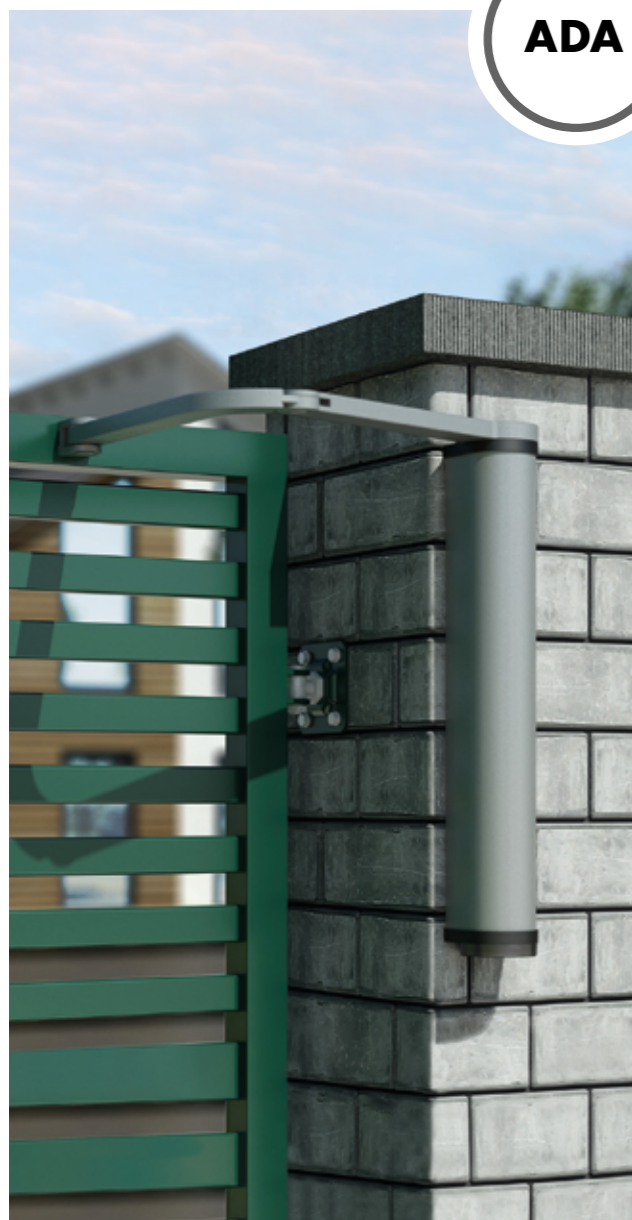

VENUS

¿QUÉ TIENE DE ESPECIAL?

- Funcionamiento seguro y fiable gracias a la detección de obstáculos y al control de velocidad de bajo consumo integrados
- Motor de puerta todo en uno con fuente de alimentación y placa de circuito integrada, conectores de entrada/salida y luz indicadora
- Configuración fácil con la aplicación móvil gratuita

ADA

CIERRAPUERTAS MOTORIZADO

El cierrapuertas motorizado VENUS está diseñado específicamente para puertas peatonales de hasta 1400 mm y 100 kg.

VENUS es un motor sin escobillas especialmente pensado para uso en exteriores y funcionamiento semimanual o totalmente automatizado.

CARACTERÍSTICAS

Tamaño del producto	↔ 79 mm ↑ 509 mm ↗ 80 mm
Tipo de puerta:	Puertas batientes, reversibles izquierda y derecha Ancho máximo: 1400 mm Peso máximo: 100 kg
Postes:	Cuadrado - 80 mm 60 mm con placa adaptadora
Estructura:	Aluminio anodizado
Ángulo de apertura:	hasta 175°
Fijación:	Quick-fix
Tipos de brazo:	VENUS-ARM-S VENUS-ARM-A VENUS-ARM-G
Par del motor:	Max 150 Nm
Alimentación eléctrica:	110 - 240 V AC
Condiciones meteorológicas:	-30 °C → +70 °C
Color:	RAL 9005 o plateado
Garantía:	2 años 3 años (registro de la solicitud)
Probado:	500K ciclos

SOLIDEZ Y FIABILIDAD

VENUS está equipado con un motor reversible sin escobillas con una fuerza de 150 Nm. VENUS garantiza un cierre controlado en solo 5 segundos tras la apertura de la puerta. Las personas con movilidad reducida y los peatones con bicicletas tendrán tiempo para pasar.

Gracias a su sistema de autodesbloqueo, es imposible que VENUS se bloquee, lo que reduce drásticamente las intervenciones de mantenimiento.

FACILIDAD